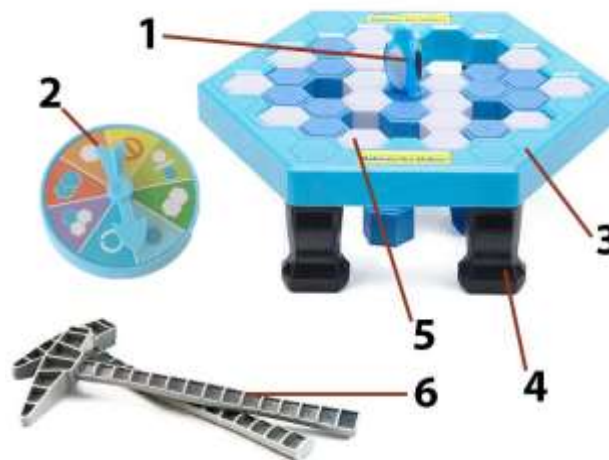

NAVODILA

NAMIZNA IGRA PINGUICE

PACKAGE CONTENTS

- 2 × kladivce
- Pingvin
- Igralna tabla
- 19 × bele ledene kocke
- 19 × modre ledene kocke
- 4 × noge igralne table
- Igralno kolo

TEHNIČNE LASTNOSTI

- Material: ABS
- Velikost: 22,5 × 19,5 × 7,5 cm

SESTAVNI DELI

- (1) Pingvin
- (2) Igralno kolo
- (3) Igralna tabla
- (4) Noge igralne table
- (5) Ledene kocke
- (6) Kladivci

UPORABA

- Vzemite igralno tablo in vanjo vstavite vse ledene kocke v naključnem vrstnem redu. Ena ledena kocka bo ostala.
- Sedaj igralno tablo obrnite in ji namestite štiri priložene noge.
- Postavite pingvina na sredino ledenih kock.

KAKO IGRATI

- Pingulce je igra, ki preizkuša vašo sposobnost, da začitite strukturno integriteto predmetov. Lahko jo igrajo 2–4 igralci. Ta igra nima zmagovalca, vsekakor pa ima poraženca. Ko pingvin pade v jamo, je igre konec.
- Določite prvega igralca s hitro igro »Kamen, papir, škarje«.
- Ko je igralec na vrsti, zavrti igralno kolo, da vidi, kakšna bo njegova naslednja poteza. To so možne poteze:

- Igra se nadaljuje v smeri urinega kazalca, dokler pingvin ne pade v jamo in se razglasi poraženec.

OPOZORILA

- Ta igra ni primerna za otroke mlajše od 3 let.
- Izdelek vsebuje majhne delce, zaradi katerih lahko pride do zadužitve.
- Igranje priporočeno pod nadzorom odrasle osebe.
- Shranjujte v originalni škatli, da se delci ne izgubijo.